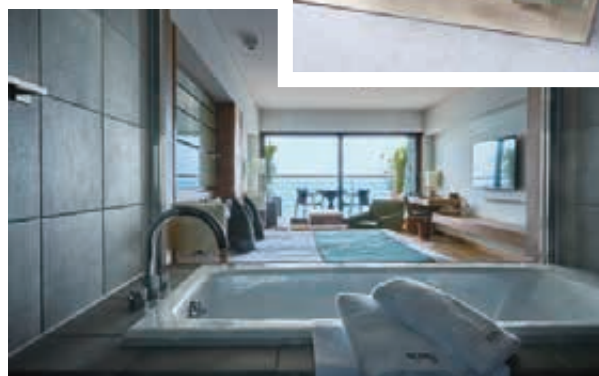

L.A.のデザイン会社が監修し、部屋ごとに異なるデザインで上質な空間を演出

日本でクレイドスパが受けられるのは、なんと逗子含めて3店舗だけなんです!

極上クレイトリートメントでリラックス

全身の水分を流し、滞ったものを手放していくような、オリジナルの施術

アメリカ西海岸の砂漠地帯の地中深くから採掘される「CLAYD」のクレイ

逗子の海にたたずみ、リビエラ逗子マリーナの一角にあるスモールラグジュアリーホテル「MALIBU HOTEL」。同ホテルでは、天然ミネラルが豊富な「CLAYD」のクレイを使用し、シアバター配合の美容液で行なう、インルームスパが楽しめます。全11室が50㎡以上のオールスイートで、江の島や富士

山を一望しながら行なう贅沢なスパは、まさに至福の癒し体験。身体に溜まっている老廃物を「全身をゆるめて、手放し、流す」施術で心身ともに整え、まるで生まれ変わったかのような新しい自分へ導いてくれます。リゾート地の空気感に包まれながら、極上のリラクゼーションを体感してみませんか?

(右)ティータイムには、季節を感じる優雅なアフタヌーンを(下)全客室のジャグジーは海が眺められるガラス張りのデザインが施されている