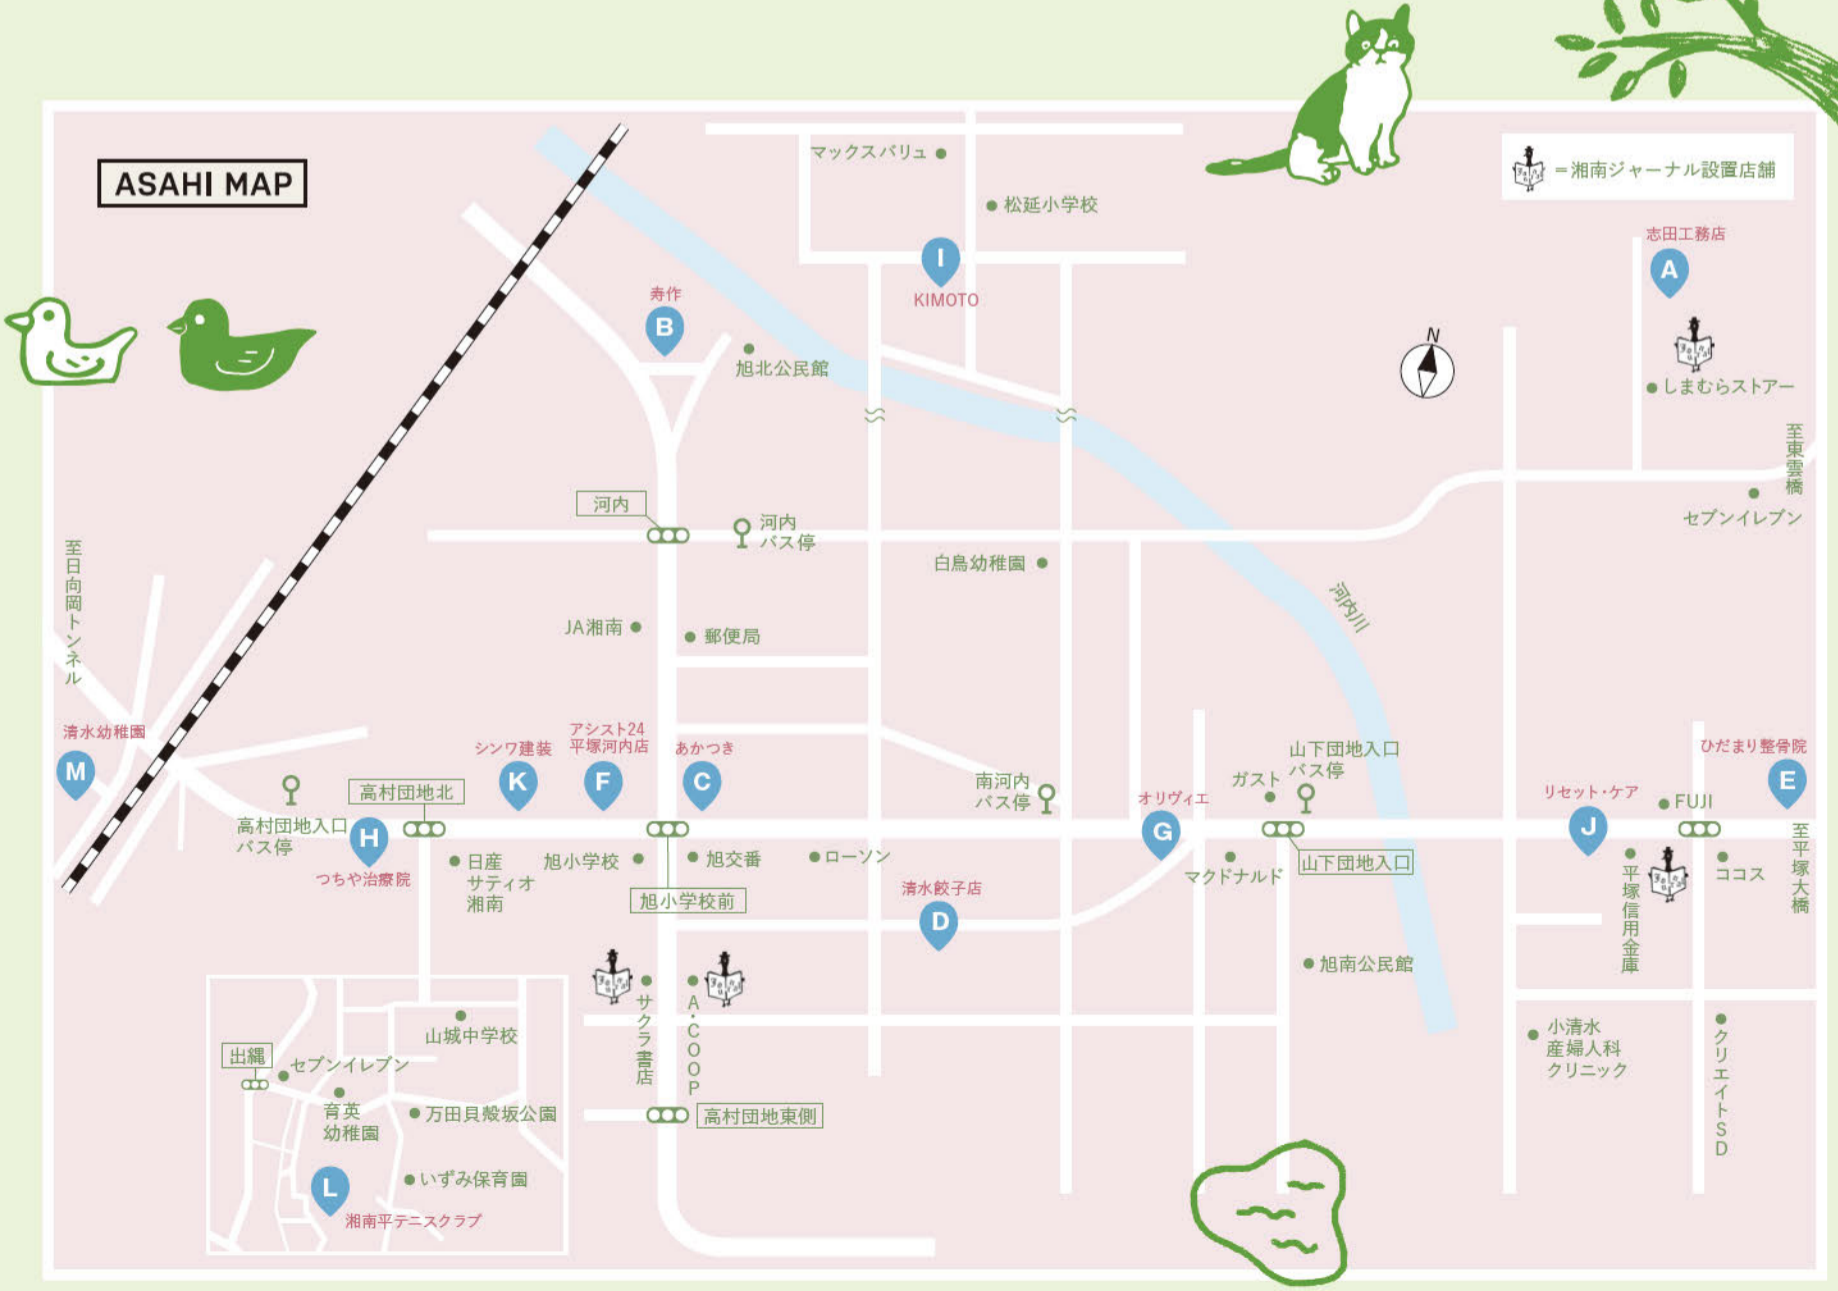

Topics 2

旭エリアを眼下に見下ろす「湘南平」が今アツい!?

旭エリアからほど近い「湘南平」。恋人たちが永遠の愛を誓う「愛の南京錠」で有名だったり、市内小学校の遠足の目的地になったりと市民なら一度は足を運んだことがあるであろう平塚を代表する観光スポットです。とはいえず「いや、何度も行ってし……」という人も多いはず。でもちょっと待って！ 今、また湘南平が新たに変わろうとしているのです。まず今年の4月末からレストランと売店の顔ぶれがリニューアル。レストランは「湘南平展望レストラン海の上テラス」として、売店は「ショップ湘南平(ホノルル食堂 ALOHA MARKET)」として営業し人気

を博しています。また、2015年から樹木整理を進め、現在では360°の眺望を楽しむことができるようになりました。観光客数調査では2014年の約48万人から2020年には約98万人と約2倍になったそうです。さらに6月補正予算では湘南平へのインクルーシブ遊具の設置が盛り込まれました。今年の3月に総合公園に設置されたインクルーシブ遊具は早速多くの子もたちに利用されています。遊具の完成時期は令和5年度中ともう少しかかりそう。でもきっと新しい湘南平に出会えるはずですよ。

M 認定こども園

学校法人 清水学園 清水学園附属幼稚園

同園の未就園児教室「バンビ」では、体操や手遊び、大型絵本や親子遊び、お絵かき・工作などを実施し、今年も大勢の親子が遊びに来ている。7月11日(火)のバンビでは、入園までの流れを分かりやすくお話しするプログラムを予定しているので、まだ遊びに来たことがない人もぜひ一度、足を運んでみては？

対象年齢
10時～「ここにバンビ」
平成31年4月2日～令和3年4月1日生まれ
11時～「よちよちバンビ」
令和3年4月2日～令和4年4月1日生まれ

日程 ※予約不要
6/20(火) 遊具を使ってあそぼう
6/27(火) リンリンかえるであそぼう
7/4(火) たなばたさま
7/11(火) たのしくあそぼう
～入園までの流れ Q&A～

☎0463-58-8080
平塚市根坂間645

HP インスタグラム

L テニススクール

湘南平テニスクラブ

「湘南平からの心地良い風が爽快!」と評判の同スクールでは、朝晩の過ごしやすい時間帯がお得の「朝得・夜得キャンペーン」を実施中。まずは無料体験から!
午前・ナイタークラスに入学で半年間(7~12月)毎月の受講料15%OFF!

☎0463-33-9969 平塚市万田2-31-29
◎9:00~19:30(土日は19:00まで)
◎月曜日 ◎あり
湘南平テニスクラブ

K 塗り替え・リフォーム

株式会社シンワ建築

一級塗装技能士の資格をもったプロならではの知識と経験で、快適な暮らしの提案をリーズナブルに。梅雨時の雨漏り対策もお任せ。見積もりは無料! 暮らしを明るく塗り替える職人募集中。
8月末までの依頼で施工料10%OFF

☎070-7463-0011 平塚市根坂間214-5
◎9:00~18:00
シンワ建築