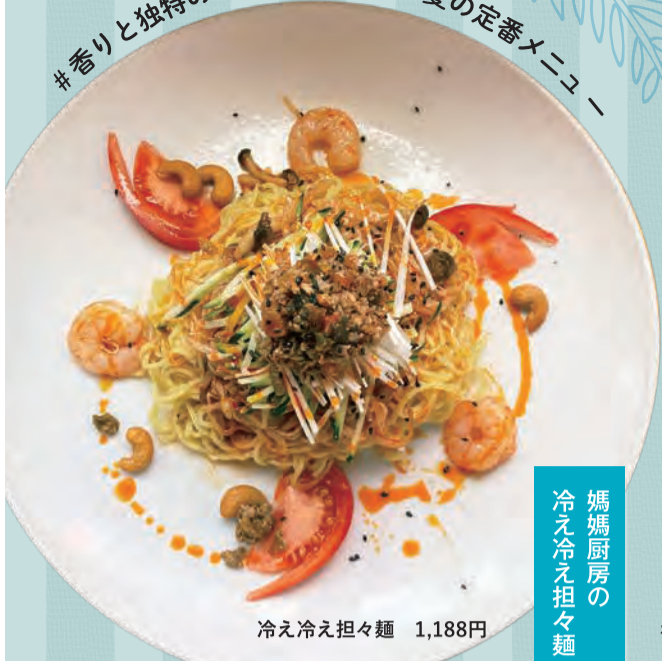

香りと独特の甘辛さが癖になる夏の定番メニュー

冷え冷え担々麺 1,188円

特級廚師の資格を持つ名物総料理長パンさん考案の夏季限定人気メニュー。あさりの出汁が隠し味の冷え冷えトマト麺もおススメ

ママ厨房の冷え冷え担々麺

6月 NEW OPEN

甘すぎなくてさっぱり飲める
十勝産ジャージーミルク使用