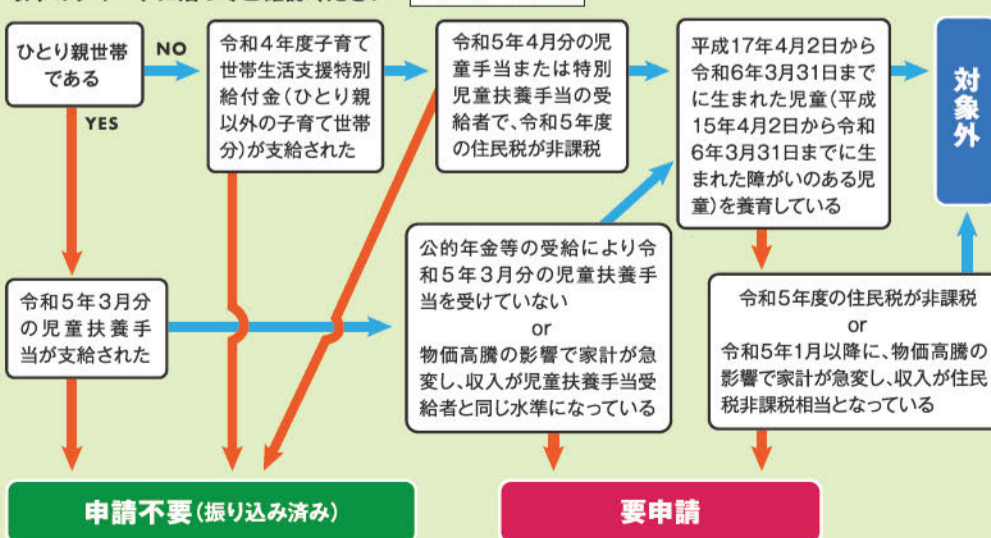

対象児童1人当たり **5万円** 子育て世帯生活支援 特別給付金のお知らせ

食費等の物価高騰等に直面し、特に影響を受ける低所得の子育て世帯を支援するために特別給付金を支給します。申請不要の方には既に振り込み済みです。

給付金は **ひとり親世帯分** と **ひとり親世帯以外の子育て世帯分** の2種類があります。
※重複での支給は不可

平塚市子ども家庭課 ☎0463-21-9844 (児童手当・医療担当)

以下のチャートに沿ってご確認ください