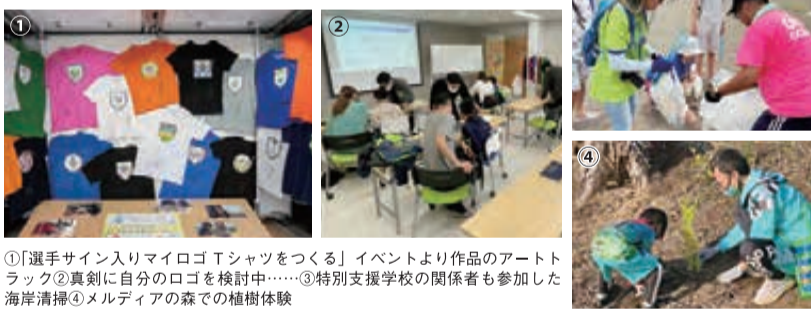

SDGs engine

さまざまな活動が生まれています!

①「選手サイン入りマイロゴTシャツをつくる」イベントより作品のアートトラック
②真剣に自分のロゴを検討中……③特別支援学校の関係者も参加した海岸清掃④メディアの森での植樹体験

車検代 全部1万円/月 最安級!! 地域 頭金なし

えっ! そんな価格で乗れるの!?

新車が

得なら ETC無料サービス

スキハスラー HYBRID G