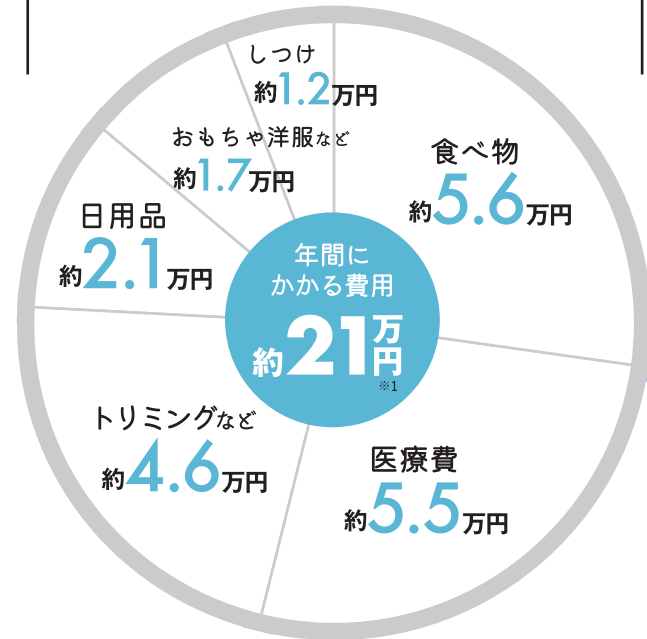

忙しくなっちゃう……と思うかもしれませんが、犬のおかげで、心身ともに健康的な生活になったりも。リアルを知って犬との暮らしを楽しみましょう！

Dairy Schedule With a Dog

お散歩デビューしたての子犬時期の場合		成犬の場合	
起床・トイレ	6:00	起床・トイレ	
散歩	7:00	散歩・FOOD・トイレ	
FOOD			
トイレ・しつけ・遊び	8:00	睡眠	
睡眠	9:00		
トイレ・しつけ・遊び	10:00		
睡眠	11:00	おやつ	
FOOD	12:00	遊んでほしい&睡眠	
	13:00		
	14:00	トイレ・しつけ・遊び	
睡眠	15:00		
	16:00		
散歩	17:00	散歩・トイレ	
FOOD	18:00		
トイレ・睡眠	19:00	FOOD	
のんびり	20:00	家族とのんびり	
少しおやつ			
就寝	21:00	就寝	

Money For a Dog

犬にかかるお金のこと 犬と暮らすために必要な あんなこと、こんなこと

かわいさゆえ、青天井に手間暇とお金をかけてしまいがちですが、10年を超える犬との生活には、皆さん自身の変化と犬の変化をかんがえる必要アリ。犬の生涯にかかる費用を理解し、ゆとりをもって準備していきましょう。

迎え入れるための
準備費用

5~7万円

※一例です

- 保健所登録
- ワクチン接種
- サークル、ケージ、クレート
- ペットベット、防水マット
- フード入れ・水入れ
- ハーネス、首輪、リード
- トイレ、トイレシート
- ブラシ、爪切り など

こちらも重要！

犬の平均寿命^{※2}は
14.76歳
生涯費用
約305万円

※1 アイペット損害保険(株)「ペットの支出に関する調査」
※2 アンケート 令和4年全国犬猫飼育実態調査

犬と快適に暮らすための湘南ルール

1年以下

100万円

5年以下

500万円