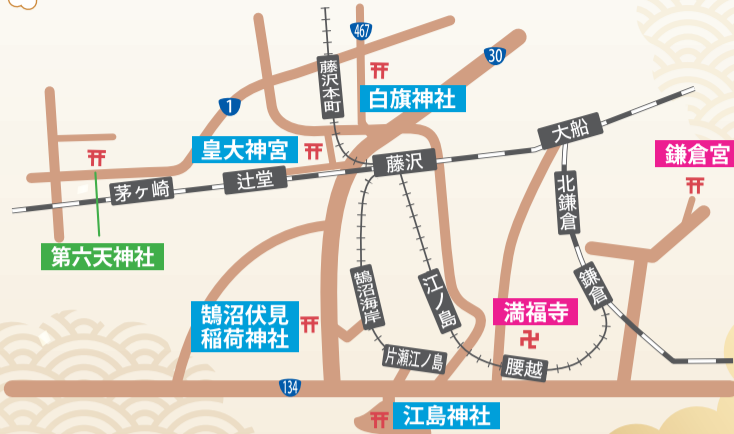

第六天神社

厄除け・開運・家内安全・商売繁盛
諸祈禱は2日より受け付けます
茅ヶ崎市十間坂 3-17-18
浜見平・平塚方面行き十間坂バス下車
☎0467-82-2384

厄除・八方除・必勝祈願
源義経伝説の神社

相州 白旗神社

小田急藤沢本町駅 下車徒歩5分
☎ 0466-22-9210
URL <http://www.shirahata-jinja.jp/>

相模國土甘郷總社
藤沢七福神
えびす神奉齋

皇大神宮

(通称 烏森神社)
藤沢市鶴沼神明2-11-5
☎0466-24-5590
<http://www.Koudaijinguu.com>

湘南の初詣

神社によって祀られている神様やご利益はさまざま。下記二次元コードから詳しい情報をチェックして、願掛けの内容に合った神社で参拝するのはいかがだろう。

旧官幣中社

ご祭神 大塔宮 護良親王

鎌倉宮

鎌倉市二階堂154番地
☎0467-22-0318
kamakuragu.jp

義経 弁慶ゆかりの寺

真言宗大覚寺派 龍護山医王院

満福寺

鎌倉市腰越2-4-8 江ノ電腰越駅下車徒歩3分
☎0467-31-3612

家内安全・商売繁昌・交通安全

鶴沼伏見稲荷神社

鎮座地 / 藤沢市鶴沼海岸 5-11-17
電話 (0466)36-5803
小田急・鶴沼海岸駅、徒歩 10分
江ノ電バス・鶴沼車庫すぐ
<https://www.fushimiinari.com/>

約1500年前より夫婦神として祀られている
江島神社(弁財天)と龍口明神社(五頭龍)
の両社をお参りされると
縁が結ばれるといわれています

江島神社

藤沢市江の島2-3-8
☎0466-22-4020
小田急線「片瀬江ノ島」徒歩15分
江ノ電線「江ノ島」徒歩20分
湘南モノレール「湘南江の島」徒歩20分

龍口明神社

鎌倉市腰越1548-4
☎0467-32-0833
湘南モノレール「西鎌倉」徒歩5分

大学病院並みの設備での先進的歯科治療

インプラントで快適な食生活 心身ともに健康な毎日!

入れ歯や歯の欠損がある人は、インプラント(人工歯根)治療も選択肢として検討しては。インプラントの特長は、自分の歯と変わらない審美感と咀嚼機能が実現する、極めて快適な食生活が送れるなどで、今や「第3の歯」とも呼ばれている。

開院から30数年で約18,000本のインプラント治療を行ってきた鶴沼アルカディア歯科・矯正歯科。担当する角田達治院長は、米国ハーバード大学インプラント科ほか、スイスなど海外の4大学で研さんを積んできた人物だ。「高い技術力で施術されたインプラントは、10年は当たり前、20~30年持つもの」と語る。「しかし、インプラント治療だけでは歯の長期安定はできない」と続ける角田院長。口の中の状況や総合的な噛み合わせなどの精密な診査、診断に加えて豊富な臨床経験が不可欠なのだとか。

高度なデジタルCTスキャンでの診査を行ない、高度技術によるデジタル分析を行っている同院。「エビデンスに基づいた治療法の提案と、患者さまの希望に沿った柔軟な治療計画を立案しています。インプラントを考えたら、まずは情報収集が必要です。さまざまな不安も気軽に相談を」。

毎月第一日曜日はインプラント無料相談会を実施。

南カルフオルニア大学提携医院 鶴沼アルカディア歯科・矯正歯科

☎0120-418-462

藤沢市鶴沼石上1-1-15 (藤沢駅南口徒歩3分) 健康保険取り扱い

インプラント1本 374,000~495,000円(税込)

火曜・金曜・第4日曜休診 (日曜・祝日も平常診療) 診療時間 9:00-13:00 14:00-18:30

年末年始休業日.....2023.12/29(金)~2024.1/3(水)

医院紹介はコチラ

答えてくれたのは...
インプラント・自費入れ歯専門医
角田 達治院長

日本大学歯学部卒、国際インプラント学会認定医、アメリカハーバード大学・南カリフォルニア大学1年コース、スイスのベルン大学・チューリッヒ大学その他でインプラントと歯周病治療を専門に学ぶ。南カリフォルニア大学客員研究員、厚生労働省歯科卒後臨床研修指導医

橋本店長

年末年始の買取強化実施中! 湘南台店 限定

貴金属はもちろん、切手・洋酒も現金に!

貴金属、切手、中国切手、ハガキ、ダイヤ、宝石、金・銀・プラチナ、金貨、時計、ブランド品、古銭、株主優待券、商品券、メダル、勲章、カメラ、鉄道部品、香水、ブランド食器、テレホンカード、骨董品、こけし ほか

おたからや 湘南台店 ☎0466-46-9022

最大合計 40%UP

貴金属査定額 30%UP

時計・バッグ査定額 10%UP

湘南台パーキング 無料券進呈

大掃除シーズン到来!! クセサリーの売却は今ご自宅に眠っている記念切手や洋酒・カメラも買取OKとのこと。気になる方は、まずはご相談を! 長年の経験を積んだ店長が1点1点しっかり丁寧に査定します。金相場が高騰中! 金相場が高騰中!

冬休み 江崎グリコなどのお菓子が当たる 学生・お子さま応援キャンペーン

2023年12月22日(金)~12月31日(日)

1等 セレクションザグリコス
2等 セレクションザグリコ(手揚げ)
3等 ポッキー はずれ うまい棒

有料2ゲーム以上で 1回抽選!

Enoshima Bowl TEL.0466-23-6114