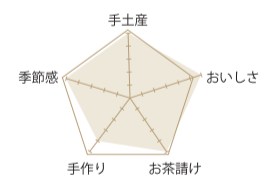

藤沢
新江ノ島水族館
タカクラタツ

約10年前から始まった干支最中シリーズに辰が登場(160円)！年末年始のご挨拶・手土産・お茶請けにぴったりの逸品だ。同店は近所の子もたちが日常のおやつを買いに訪れるような地域の名店。主人の松江銀三さんの「和菓子は季節を感じるもの」との言葉どおり、辰年を味覚から味わってほしい。

湘南菓匠庵まつみ
茅ヶ崎市南湖5-8-19 ☎0467-87-4917
🕒 8:00～18:00
📞 不定休
※インスタグラムでご確認ください

茅ヶ崎
湘南菓匠庵まつみ
干支最中 辰将軍

湘南名物 江ノ島 味の王様 タコせんべい

湘南名物 味の王様 タコせんべい。袋を開けると湘南海岸の薫りがいっぱい広がる。湘南ちがき屋のペーストセラーは大ベストセラーは味も風味も格別です。

わげやすい。おいしい。かすら。

タコせんべい 20枚入 2枚×10袋入 **1,058円** (税込)

湘南名物 味の王様 タコせんべい。七種のハーモニイ

湘南名物詰め合わせ 鎌倉・江の島・茅ヶ崎