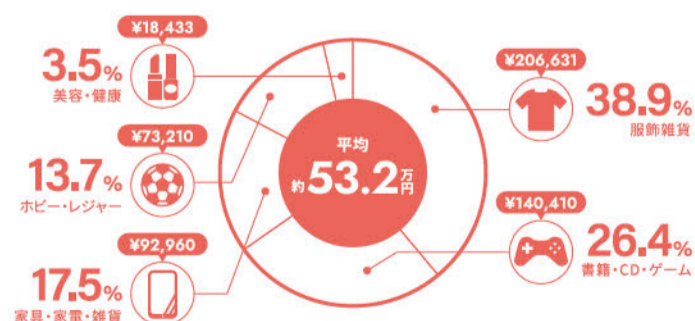

大磯在住 橋本さん家族
メルカリとラクマの二刀流で
多数の売買歴をもつ

子どもの季節ものは 使うときだけ買ってすぐに売る

七五三や入学式など、ちゃんとそろえてあげたいけど活躍の機会が限られる衣装はメルカリでゲット!

「アプリによって相場感も違います。ときには買った値段よりも高く売れることも(笑)」

シーズンスポーツのウェアなども子ども用は1年経てばサイズアウトしてしまうもの。使わなくなったらすぐ出品。

「うちは長女→長男→次女とお下がりがりとして使うこともありますが、タイミングによっては売っちゃいます」

実家に眠っていた昔の おもちゃが思わぬ値段に!

根強いコレクターが多数いるビンテージおもちゃ界隈。開封済みでも貴重なものは高値で売れることも。

「未開封で出てきたので、相場を調べたら結構な高値でした。でも出品前に娘が箱を開けちゃったのでそこそこでした(笑)」

家中のいらなかったものが!

「チャリへん♪」

フリマサービスが買い替えを促進!

フリマサービスの雄、「メルカリ」の調査によるとフリマサービスで売れることで買い替えや購入をしやすくなったと感じる人が増えているようだ。

国民1人あたり“かくれ資産”構成

1人あたり“かくれ資産”は平均約53.2万円!!

※
全国に眠る“かくれ資産”の総額はなんと推計約66.6兆円。うーむ、もはやピンとこない……が、1人あたりに直すと約53万円。最も割合の高い服飾雑貨だけで20万円以上。自分では価値がないと思っているものに、思わぬ価値がある可能性もある。

買い物頻度は25.4%増!

直近1年で各種リユースサービスを活用した買い物頻度の変化については、約4人に1人が「増えた」と回答。所有物を売る頻度についても23.0%が増えたと回答しているので、「モノをどんどん回していく」のが消費のトレンドかも。

それって / 本気に売れるの?

売りに出ているものを見ると「え!? こんなものまで!?!」というものもたくさん。意外な商品をまとめました。

意外に売れちゃうモノランキング!

- 1 片耳だけのAirPods
- 2 TVやエアコンのリモコン
- 3 昔から定番の人形
- 4 ファストファッションブランドの服
- 5 ブランドのショッパー
- 6 ブランド品の空き箱
- 7 野菜や果物
- 8 タオルやハンカチ
- 9 古新聞
- 10 参考書や資格関連書籍