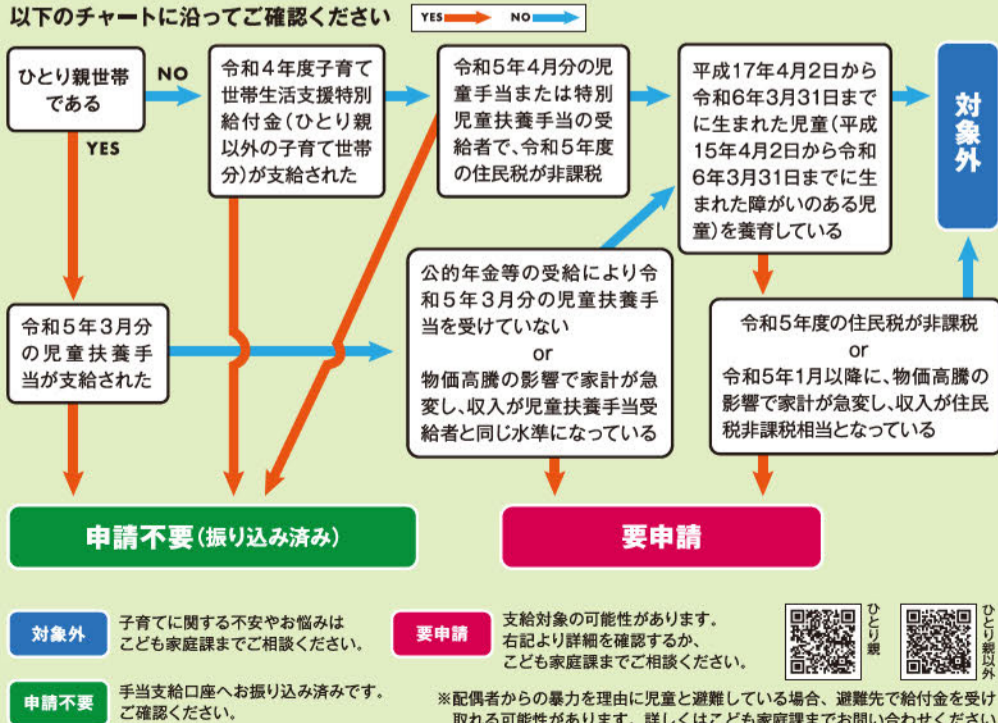

僕たち、いま、
ベルマーレで働いています！
菊池大介さん、古林将太さんインタビュー

申請期限は2月29日(木)
申請期限が迫っていますので、再度お知らせします！

対象児童1人当たり **5万円**
子育て世帯生活支援
特別給付金のお知らせ

給付金は「ひとり親世帯分」と「ひとり親世帯以外の子育て世帯分」の2種類があります。※重複での支給は不可

1月9日から受付を開始した「電力・ガス・食料品等価格高騰重点支援給付金(追加分):7万円」とは異なりますので、ご注意ください。

平塚市子ども家庭課 ☎0463-21-9844 (児童手当・医療担当)

以下のチャートに沿ってご確認ください

参考買取価格 ¥20,000-

DAS PARKA “GEKKO GREEN”

廃盤モデルや廃盤カラーが人気!

現行では手に入らない、中古市場で人気が高いアイテム。2000年代に某有名人が着用したことも人気に拍車をかけている。パタゴニアは90年代モノはもちろん、2000年代初頭の廃盤モデルや廃盤カラーを探している人も多く、価格高騰につながっているようだ。