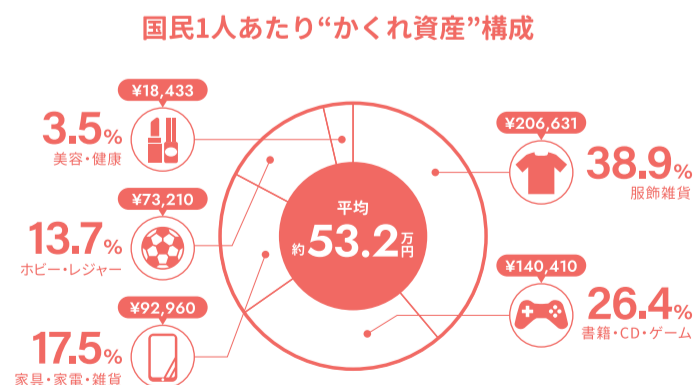

子どもの季節ものは 使うときだけ買ってすぐに売る

七五三や入学式など、ちゃんとそろえてあげたいけど活躍の機会が限られる衣装はメルカリでゲット!

「アプリによって相場感も違います。ときには買った値段よりも高く売れることも(笑)」

シーズンスポーツのウェアなども子ども用は1年経てばサイズアウトしてしまうもの。使わなくなったらすぐ出品。

「うちは長女→長男→次女とお下がりとして使うこともあります。タイミングによっては売っちゃいます」

実家に眠っていた昔の おもちゃが思わぬ値段に!

根強いコレクターが多数いるビンテージおもちゃ界隈。開封済みでも貴重なものは高値で売れることも。

「未開封で出てきたので、相場を調べたら結構な高値でした。でも出品前に娘が箱を開けちゃったのでそこそこでした(笑)」

家中のいらなかったものが!

「チャリ〜ン♪」

フリマサービスが買い替えを促進!

フリマサービスの雄、「メルカリ」の調査によるとフリマサービスで売れることで買い替えや購入をしやすくなったと感じる人が増えているそうだ。

1人あたり“かくれ資産”は平均約53.2万円!!

※
全国のお家庭に眠る“かくれ資産”の総額はなんと推計約66.6兆円。うーむ、もはやピンとこない……が、1人あたりに直すと約53万円。最も割合の高い服飾雑貨だけで20万円以上。自分では価値がないと思っているものに、思わぬ価値がある可能性もある。

買い物頻度は25.4%増!

直近1年で各種リユースサービスを活用した買い物頻度の変化については、約4人に1人が「増えた」と回答。所有物を売る頻度についても23.0%が増えたと回答しているため、「モノをどんどん回していく」のが消費のトレンドかも。