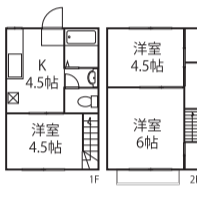

アパート 2K
田村
賃料 **46,000円**
敷1 礼0 駐1台付
リフォーム完了・人気の角部屋
車庫ありおすすすめ

アパート 3DK
南原
賃料 **58,000円**
敷1 礼0 駐1台付
2階にも空室あり・南向き・角部屋
閑静な住宅街・スーパー近く

テラスハウス 3K
横内
賃料 **47,000円**
敷1 礼0 駐1台付
日当たり良好
小学校、保育園近く

テラスハウス 3SLDK
代官町
賃料 **90,000円**
敷1 礼0 駐2台付
日当たり良好・駅徒歩圏内
近隣に商業施設あり