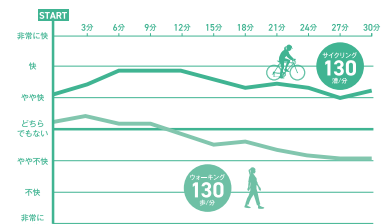

魅力たっぷりの 自転車ライフ

平地の多いここ湘南エリアって自転車ライフにピッタリ！
日常や趣味で自転車に乗ってる、いい効果があるみたい？

自転車に乗ると「モヤモヤ」が 晴れるのはなぜ？

自転車に乗ると体の疲れはありつつも爽やかな気分になりますよね。じつは自転車とウォーキングで運動中の気分の変化を比較した研究があり、それによると、ウォーキングは「どちらでもない」から「やや不快」へと気分が下がることが確認された一方、自転車は快適な気分を持續できるそう。

しかも、自転車は「同じ時間」ならウォーキングよりも消費カロリーが高いという調査結果も（「同じ距離」ならウォーキングの方が消費カロリー大）。また、ヒザや股関節などを痛めるリスクも低いので運動習慣がない人にもぴったりのようです。

自転車は「乗ること」以外の目的も作りやすいもの。爽やかな気分ですりフレッシュできて、しかも気づけばダイエット効果も!? 魅力いっぱい自転車、乗るしかない!

GOOD CYCLE JAPAN について詳しくはコチラ

自転車が「しあわせ」を運んでくる?

みんなで自転車をどんどん活用し、 これからの生活と社会を「しあわせ」に

現在、国では地方自治体や企業・民間団体と一緒に自転車の活用を推進しています。この取り組みを「GOOD CYCLE JAPAN」として、主に「環境」「健康」「観光」「安全」という4分野で整備が進められています。モットーは「みんながもっと自転車で乗れば『しあわせ』の良い循環がおこる!」。道路にブルーラインの自転車専用通行帯をつかったり、シェアサイクルが増えたりしているのもこの大きな目標に向かっていているからこそ。来たる新たな社会では、自転車は「単なる移動手段の1つ」ではないのかもしれない。

意外と知らない自転車のルール・マナー!

実は!車道が原則で、左側を通行って知ってましたか? 5つのルールを再確認!

- ☒ 車道が原則、左側を通行、歩道は例外、歩行者を優先
- ☒ 交差点では信号と一時停止を守って、安全確認
- ☒ 夜間はライトを点灯 ☒ 飲酒運転は禁止
- ☒ ヘルメットを着用

特に近年は、自転車が加害者になるような事故が非常に多く、自転車損害賠償責任保険の加入義務も広がっています。