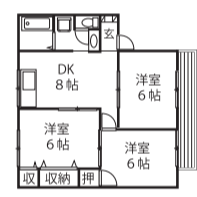

アパート 3DK

平塚 横内
賃料 56,000円
敷1 礼0 駐:1台付
新婚さん、ファミリーさん向け
おすすめ物件