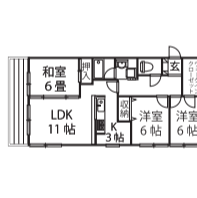

マンション 3LDK

厚木 厚木
賃料 140,000円
敷2 礼0 駐:別契約
本厚木駅まで徒歩10分・南西角部屋
エアコン3基付き