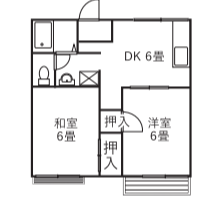

アパート 2DK

平塚 中原
賃料 49,000円
敷1 礼0 駐:1台付
南向き・スーパー近く便利
室内きれいにリフォーム済み