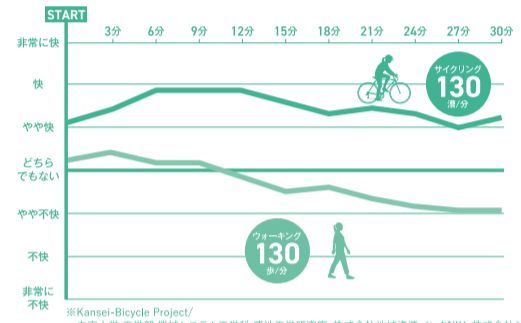

魅力たっぷりの 自転車ライフ

いいよ！
サイクリング！

平地の多いここ湘南エリアって自転車ライフにピッタリ♪
日常や趣味で自転車に乗っていると、いい効果があるみたい！？

自転車に乗ると“モヤモヤ”が 晴れるのはなぜ？

自転車に乗ると体の疲れはありつつも爽やかな気分になりますよね。じつは自転車とウォーキングで運動中の気分の変化を比較した研究があり、それによると、ウォーキングは「どちらでもない」から「やや不快」へと気分が下がることが確認された一方、自転車は快適な気分を持続できるそう。

しかも、自転車は「同じ時間」ならウォーキングよりも消費カロリーが高いという調査結果も（「同じ距離」ならウォーキングの方が消費カロリー大）。また、ヒザや股関節などを痛めるリスクも低いので運動習慣がない人にもぴったりなんです。

自転車は「乗ること」以外の目的も作りやすいもの。爽やかな気分ですっきりできて、しかも気づけばダイエット効果も!? 魅力いっぱいの自転車、乗るしかない!

湧き続けて100年超 美人の湯でリラックス

大正時代から名湯が湧き続ける、林道の先に佇む隠れ家の一軒宿。100%源泉かけ流し&とろみのある泉質が心と体の緊張をほどいてくれる。

かぶと湯温泉 山水楼

厚木市七沢2062
☎ 046-248-0025
🕒 日帰り 11:00~16:00
🔥 火・水曜(祝日は除く)
※メンテナンスや清掃のため、休業や営業時間変更の場合あり

HP