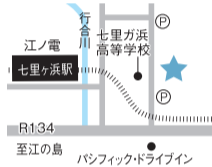

料理・器まで趣向を凝らした鎌倉ならではの「モダンランチのフルコース」

前菜からデザートまで鎌倉彫の器で楽しむ「PANORAMA」はランチでもデザイナーでも楽しめるモダンランチのフルコース。お土産に一人一膳「博古堂オリジナル・鎌倉彫のお箸」がついてくる（一日8人限定）。

趣向を凝らした料理と共に、気品高い存在と洗練されたデザインが魅力の「鎌倉彫」を手にとって楽しめる、審美眼をも刺激するプランだ。

この春は親しい人たちと「鎌倉プリンスホテル」で楽しいひとときを。詳細は、公式ホームページ「鎌倉プリンスホテル」でチェック。

鎌倉彫で味わう「PANORAMA」コース(写真は一例)

鎌倉彫で味わう“PANORAMA” 1日8人限定

**日時** 4/1(月)～9/30(月) ※3日前までの予約制  
ランチ 11:30～15:00(LO14:30)  
ディナー 17:00～20:30(LO20:00)

**料金** 25,000円(SEIBU PRINCE CLUB 会員 23,500円)

※別途サービス料(13%)加算。状況によりメニュー内容が変更になる場合があります

鎌倉プリンスホテル

☎0467-32-1111(レストラン予約)  
※電話予約 10:00～17:00  
鎌倉市七里が浜東1-2-18  
(江ノ電七里ヶ浜駅から徒歩約8分)

鎌倉プリンスホテル

アパート 2DK

平塚 縹  
賃料 41,000円  
敷1 礼1 駐:1台付  
2階南西角・市民病院にアクセス便利  
給湯設備あり・日当たり良好(媒介)

テラスハウス 3DK

平塚 南原1丁目  
賃料 70,000円  
敷1 礼0 駐:1台付  
コンビニ、市民病院近く・日当たり良好  
追い焚き機能付き・小庭あり・南西角(貸主)