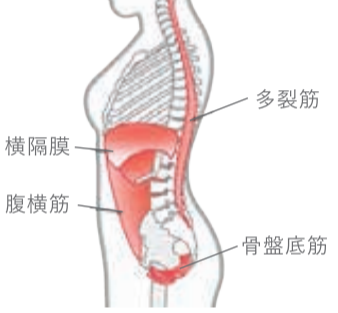

### 1

直角を作る

上半身は力まないように。骨盤周りの筋力で体を支えるイメージ

### 4

最初の体制に戻る。肩の力は抜き、腰のマットの間に手のひらが入るぐらいの隙間がある状態に

## 姿勢筋を鍛えることがキレイな身体作りに直結します

姿勢が良くなるとなぜ身体がキレイになるのか? その答えは、「姿勢筋」と呼ばれるインナーユニットにあります。よく「体幹」とも言われるインナーユニットは、横隔膜、腹横筋、骨盤底筋、多裂筋の総称。ここでしっかり身体を支えて、無駄な筋肉を使わず立ったり座ったりできるようになれば、間違った姿勢で大きくなった前ももの筋肉やぼっこりお腹、O脚なども改善し、身体がすっきりとキレイに変わっていくのです。夏に向けて筋トレするより、いい姿勢を身体に覚えさせましょう。「あ、こういうことかな?」と気づくことができれば、姿勢も、身体も、とてもラクにキレイになっていきますよ。