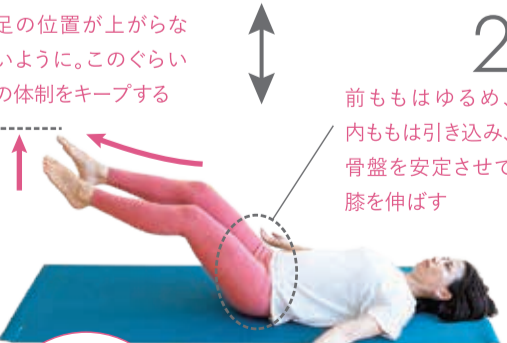

**肩や背中
はリラックス**

背中や胸、肩には力に入らず、股関節の動きと連動してスムーズに動いている状態。

**蹴り上げの
必要がない**

股関節を使って歩くことができているため、足首を蹴り上げなくても自然と足を前へ運ぶことができます。

姿勢が良くなるとなぜ身体がキレイになるのか? その答えは、「姿勢筋」と呼ばれるインナーユニットにあります。よく「体幹」とも言われるインナーユニットは、横隔膜、腹横筋、骨盤底筋、多裂筋の総称。ここでしっかり身体を支えて、無駄な筋肉を使わず立ったり座ったりできるようになれば、間違った姿勢で大きくなった前ももの筋肉やぼっこりお腹、O脚なども改善し、身体がすっきりとキレイに変わっていくのです。夏に向けて筋トレするより、いい姿勢を身体に覚えさせましょう。「あ、こういうことかな?」と気づくことができれば、姿勢も、身体も、とてもラクにキレイになっていきますよ。

姿勢筋を鍛えることが
キレイな身体作りに直結します

エクササイズ Exercise 03

5回×1セット

インナーユニットにかなり負荷がかかりますが、この動きでキツイ部分を普段から意識することでいい姿勢がとれるように。慣れたら10回1セットにもチャレンジを。

直角を作る

上半身は力まないように。骨盤周りの筋力で体を支えるイメージ

足の位置が上がらないように。このぐらいの体制をキープする

前ももはゆるめ、内ももは引き込み、骨盤を安定させて膝を伸ばす

おすすめ

ティッシュケース(あればヨガブロック)などをくるぶしで挟むと、よりインナーユニットを意識できるのでおすすめ

息を吐きながらゆっくり元に戻す。背中から腰、お尻の順番でマットにつけていく

1~4までの動きを繰り返し、10回×1セットとしてもOK

最初の体制に戻る。肩の力は抜き、腰のマットの間に手のひらが入るぐらいの隙間がある状態に

おしえてくれた!

竹江 司さん
湘南ベルマーレスポーツクラブ
Fitness&Conditioning
ゼネラルマネージャー
一般からプロアスリートまで、幅広く
コンディショニングやパフォーマンス
アップトレーニングを指導。健康教室
をはじめ、さまざまな講演、レク
チャーなども行なう。