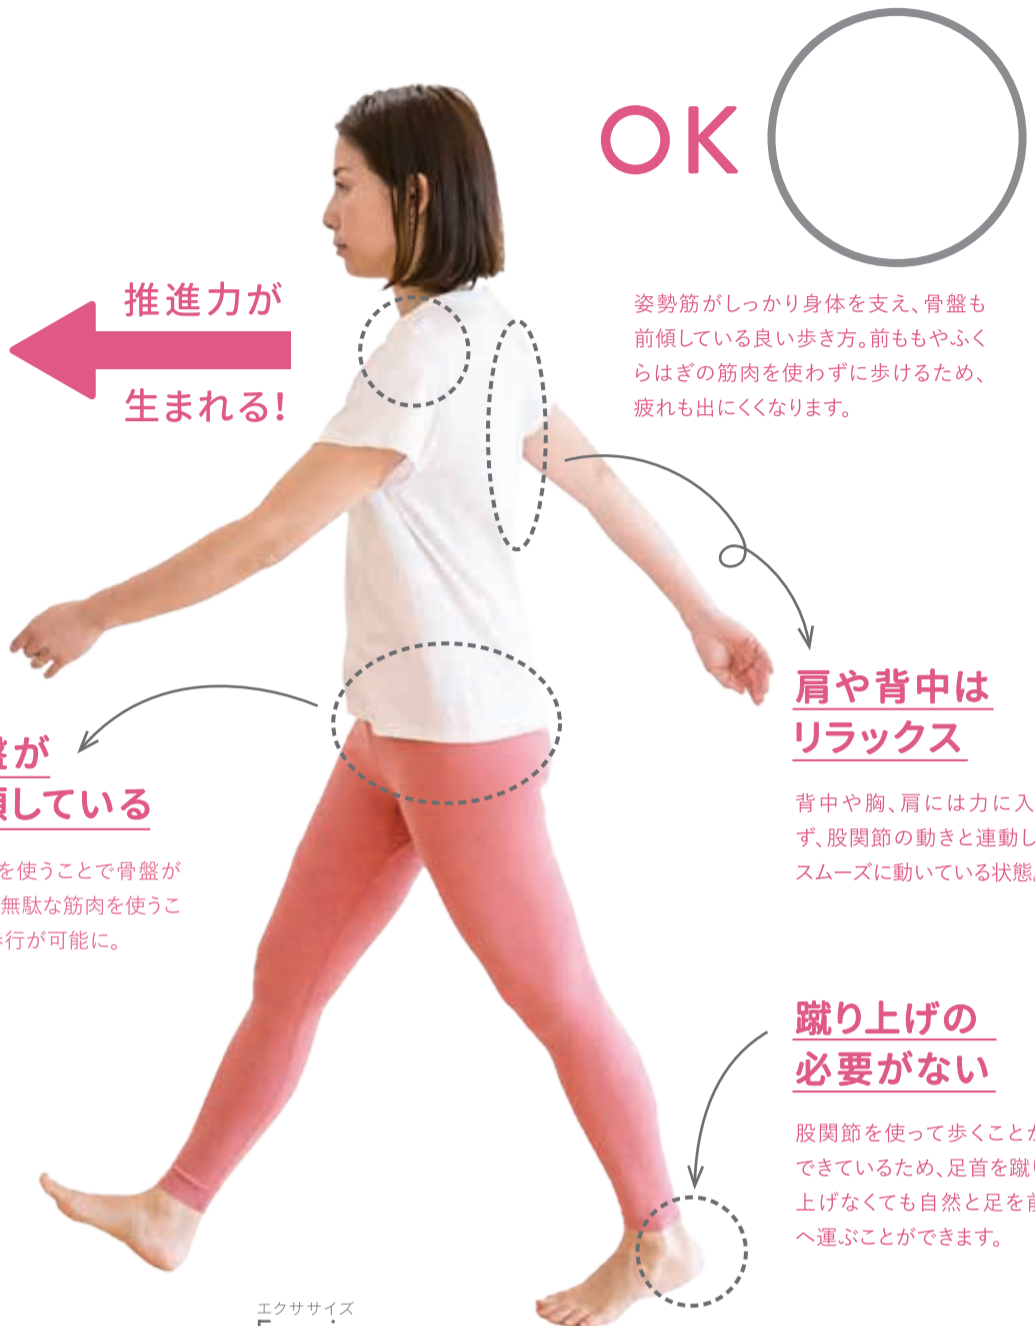

2

ここ使ったら×!

フッ

腰と床の間隙は手のひら一枚分

POINT 正しく動いていれば膝は開かない

写真のように膝が開いていたら前ももの力を使っている証拠。骨盤～脚の付け根から持ち上げるイメージで行なう

姿勢を整えるエクササイズ

challenge/

歩き方が変わる!?
とっても気になります!

歩き方が変わるとカラダも変わる!

湘南で子育て中
2児のママ あおいさん
「猫背と反り腰が気になっています」
と姿勢の悪さを嘆くアラフォーママ。
最近はお尻のたるみも悩みのひとつ

“いい姿勢”がキレイ

歩き方のPOINT

**片方ずつ
ヒップを上げる**

脚の動きに合わせて片方ずつヒップをプリプリと上げるイメージ。腰の位置が高くなりいい姿勢で歩けるようになります

**骨盤を内側へ
引き込むように**

おへそ下のあたりに軽く力を入れ、内ももを骨盤へ引き込むようなイメージで歩きます。骨盤が前傾している感覚を持つとより◎

これはNG!
骨盤を意識しすぎて前に押し出すと逆に後傾姿勢になるので注意する

OK

推進力が
生まれる!

姿勢筋がしっかり身体を支え、骨盤も前傾している良い歩き方。前ももやふくらはぎの筋肉を使わずに歩けるため、疲れも出にくくなります。

**骨盤が
前傾している**

姿勢筋を使うことで骨盤が前傾し、無駄な筋肉を使うことなく歩行が可能に。

**肩や背中
はリラックス**

背中や胸、肩には力に入らず、股関節の動きと連動してスムーズに動いている状態。

**蹴り上げの
必要がない**

股関節を使って歩くことができているため、足首を蹴り上げなくても自然と足を前へ運ぶことができます。

姿勢が良くなるとなぜ身体がキレイになるのか? その答えは、「姿勢筋」と呼ばれるインナーユニットにあります。よく「体幹」とも言われるインナーユニットは、横隔膜、腹横筋、骨盤底筋、多裂筋の総称。ここでしっかり身体を支えて、無駄な筋肉を使わず立ったり座ったりできるようになれば、間違った姿勢で大きくなった前ももの筋肉やぼっこりお腹、O脚なども改善し、身体がすっきりとキレイに変わっていくのです。夏に向けて筋トレするより、いい姿勢を身体に覚えさせましょう。「あ、こういうことかな?」と気づくことができれば、姿勢も、身体も、とてもラクにキレイになっていきますよ。