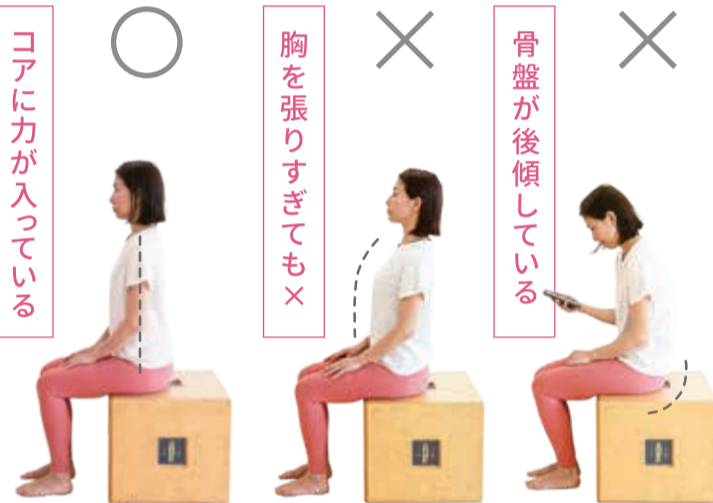

都合により営業時間やイベント内容に変更(中止含む)が生じる場合がございますのでご了承ください。

●掲載の写真はイメージです。

ホームページ

Instagram

なカラダへの近道!

あなたの“歩き方”大丈夫?

夏に向けてカラダを引き締めたい! という時、まず思い浮かぶのがスクワットなどの筋トレ。でも、筋トレよりも「日常的にいい姿勢で過ごす」ことの方がじつは大切なんです。普段から、「姿勢筋」を使った正しい姿勢をとることで、無駄な筋肉を使うことがなくなり、自然とボディラインもすっきり、キレイになります。そこで今回は、姿勢のセルフチェックと姿勢筋エクササイズをご紹介します。

胸を張る

胸を張ると、身体の重心が後ろがかりになり腰や膝に負担がかかります。脚の前側やふくらはぎを無駄に使うことで下半身太りの原因にもなります。

NG

いい姿勢で歩こうとして胸を張るのはじつはNG。骨盤が後傾した状態となり、腰痛や膝痛、ふくらはぎの張りなどさまざまな弊害を引き起こします。

動画もチェック/

YouTube

骨盤が後傾している

骨盤が後傾していると、股関節が正しく使えず、膝が開いてガニ股歩きになったり、膝に負担のかかる歩き方になってしまいます。

足首を一生懸命使っている

股関節が正しく使えず、足首を蹴り上げながら歩いている状態。ふくらはぎがパンパンに張ってしまったり、足首が太くなる原因に。

前ももの筋肉を無駄に使っている

姿勢が悪いと太ももの筋肉を無駄に使って歩いているため、結果、体型の崩れや前ももの張りに悩むことになってしまいます。

座る時も気をつけて!

エクササイズ Exercise

02

10回×1セット

動画もチェック/

YouTube

ももの内側を股の下に向かって引き込もうとする力を意識する。もも裏、お尻に極端に力を入れない

2

股関節と脚を連動させ、姿勢筋に刺激が入るエクササイズ。足裏でしっかり地面を押すことがポイント。つりそうな人は腸腰筋が弱いのでこの動作で少しずつ改善しましょう。

足の裏はつま先から踵に向けて引くように地面に当てて2の体勢をとる

1

腰を上げるのと同時に息を吸いながら腕をゆっくりと上げ、頭の方へ伸ばしていく