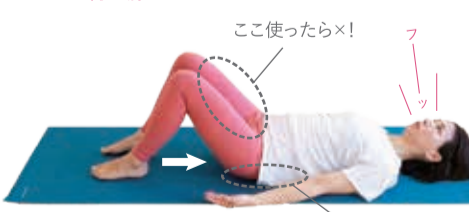

5

足の裏～もも内側～骨盤～背骨～頭部への動きの伝達の意識が一つにつながるように動かす

6

息を吐きながらゆっくり腕を元に戻す

8

頭上まで腕を伸ばす。腰がそらないように骨盤周りに力がしっかり入っていることを意識する

7

反らないように注意!

10回×1セット

01

動画もチェック/

YouTube

仰向けになって脚をお尻側に引き寄せます。股関節が使えらると、前ももの筋肉に力を入れずに動作できます。骨盤周りを意識しましょう。

肩の力を抜いて仰向けに寝る

1

膝・前ももの緊張を解き、横腹に力を入れて息を吐きながら骨盤を床に押し付け膝を立てる

2

ここ使ったら×!

フッ

腰と床の間隙は手のひら一枚分

POINT 正しく動いていれば膝は開かない

写真のように膝が開いていたら前ももの力を使っている証拠。骨盤～脚の付け根から持ち上げるイメージで行なう

姿勢を整えるエクササイズ

challenge/